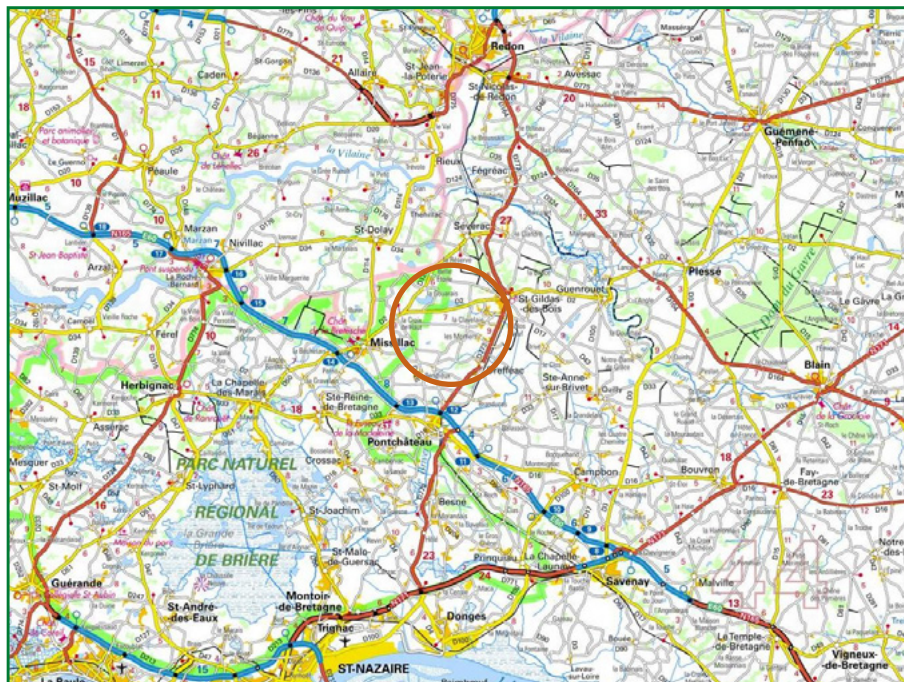

Inscription obligatoire

Merci de nous retourner le bulletin au verso.

INSCRIPTION

S'y rendre

Suivre le fléchage
réunion forestière

Rendez-vous à 14h
à La Briandais à MISSILLAC (44)

Coordonnées GPS :
47.5137, -2.1119