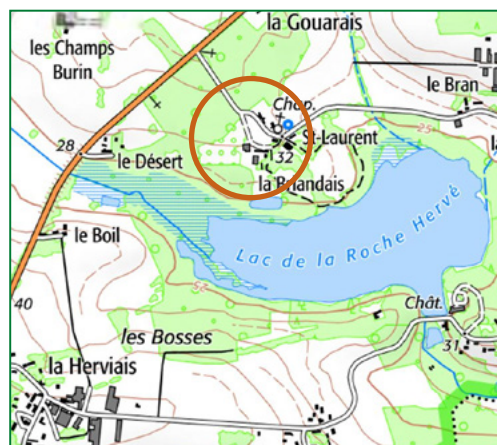

Inscription obligatoire

Merci de nous retourner le bulletin au verso.

INSCRIPTION

S'y rendre

Suivre le fléchage
réunion forestière

Rendez-vous à 14h
à La Briandais à MISSILLAC (44)

Coordonnées GPS :
47.5137, -2.1119