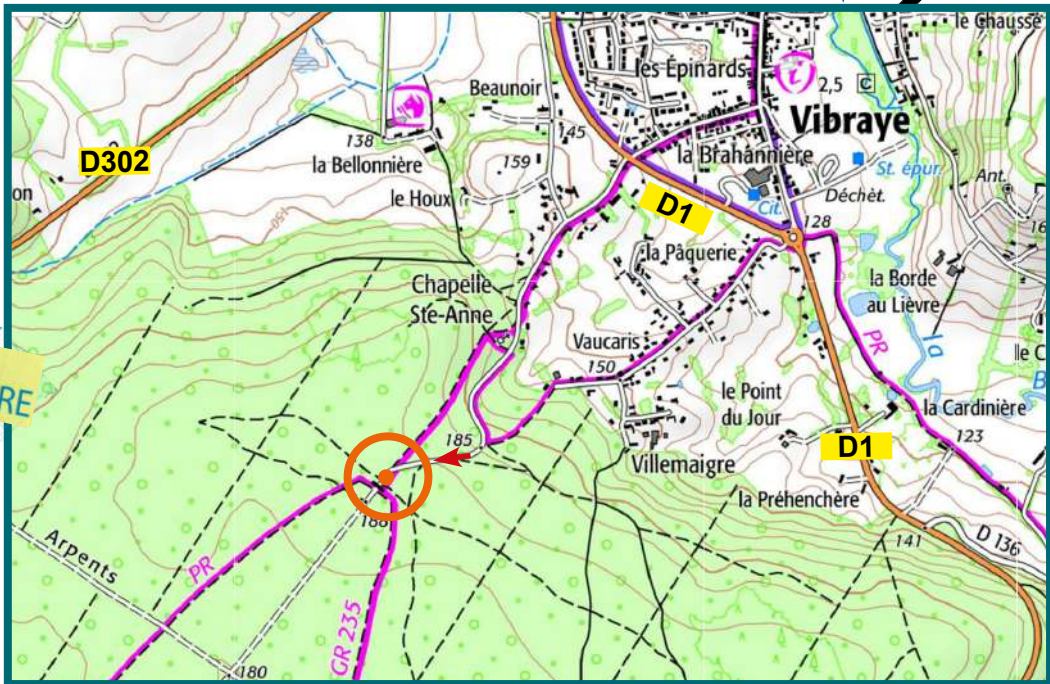

INSCRIPTION

S'y rendre

Rendez-vous à 14h00
au sud de **Vibraye (72)**

Lien vers point de rendez-vous :
<https://maps.app.goo.gl/gZguYm6SWRiNyrvr5>

Coordonnées GPS:
48.046990, 0.723617

Bulletin d'inscription à retourner au CRPF Bretagne Pays de la Loire - 36 avenue de la Bouvardière - 44800 SAINT-HERBLAIN
Inscription aussi possible par téléphone au 02 40 76 84 35, par mail à paysdeloire@cnpf.fr ou sur bretagne-paysdelaloire.cnpf.fr